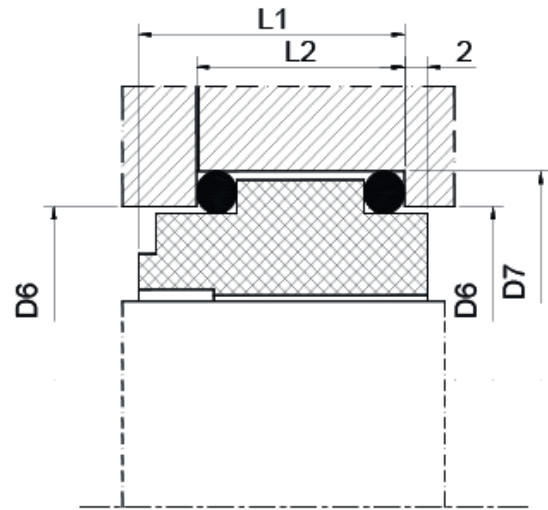

TYPE Y

Equivalent to Eagle LE

Shaft	D6	D7	L1	L2
20	36	42	23	18
22	38	44	23	18
24	40	46	23	18
25	41	47	23	18
28	44	50	23	18
30	46	52	23	18
32	48	54	23	18
33	49	55	23	18
35	51	57	23	18
38	58	64	25	20
40	60	66	25	20
43	63	69	25	20
45	65	71	25	20
48	68	74	25	20
50	70	76	25	20
53	73	79	25	20
55	75	81	25	20
58	83	89	28	22
60	85	91	28	22
63	88	94	28	22
65	90	96	28	22
68	93	99	30	24
70	95	101	30	24
75	104	110	30	24
80	109	115	31	25
85	114	120	31	25
90	119	125	31	25
95	124	130	31	25
100	129	135	31	25